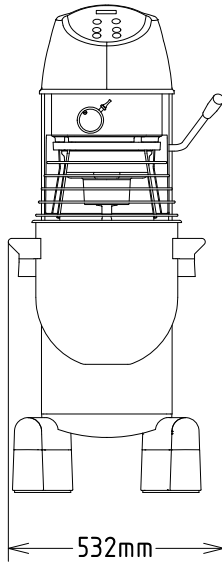

Edestä

EI = Sähköliitäntä

Päältä

Sähkö

Jännite:	200-240 V/1N ph/50/60 Hz
Kokonaisteho:	1.1 kW

Kapasiteetti

Kapasiteetti:	30 L

Avaintieto

Ulkomitat, leveys:	532 mm
Ulkomitat, syvyys:	685 mm
Ulkomitat, korkeus:	1208 mm
Nettopaino (kg):	100

Sisältyvät varusteet

- 1 kpl Yleiskoneen kulho 30 L PNC 650123
- 1 kpl Taikinakoukku 30 L PNC 653161
- 1 kpl Sekoitusmela 30 L PNC 653165
- 1 kpl Vispilä 30 L PNC 653166

Lisävarusteet

- Yleiskoneen kulho 30 L PNC 650123 ☐
- Lisäkulho 10 L + 3 työkalua (taikinakoukku, mela, vispilä), 30 L yleiskoneeseen PNC 650124 ☐
- Lisäkulho 20 L + 3 työkalua (taikinakoukku, mela, vispilä), 30 L yleiskoneeseen PNC 650125 ☐
- Taikinakoukku 30 L PNC 653161 ☐
- Sekoitusmela 30 L PNC 653165 ☐
- Vispilä 30 L PNC 653166 ☐
- PUREE SIIVILÄ, 3 RITILÄÄ PNC 653187 ☐
- Vihannesleikkuri, H liittimeen, yleiskoneille PNC 653225 ☐
- Vahvistettu vispilä 30 L PNC 653253 ☐
- PYÖRÄSARJA 20/30/40 L YLEISKONEISIIN PNC 653552 ☐
- Kulhovaunu 30 L yleiskoneet PNC 653562 ☐
- Jalusta/astia, alumiinia, lihamylly 70 mm - H PNC 653720 ☐
- Alumiininen lihamylly, sarja - 70 mm, enterprise - H, sisältää 3 kpl jauhantalevyjä (4,5-6-8 mm), jalusta tilattava erikseen PNC 653721 ☐
- RST lihamylly, sarja - 70 mm, enterprise - H, sisältää 3 kpl jauhantalevyjä (4,5-6-8 mm), jalusta tilattava erikseen PNC 653722 ☐
- RST lihamylly, sarja - 70 mm, 1/2 Unger - H, sisältää 3 kpl jauhantalevyjä (3-4,5-8 mm), jalusta tilattava erikseen PNC 653723 ☐