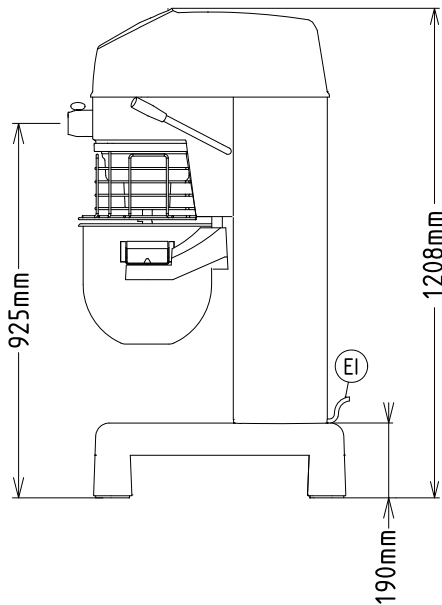

Sivulta

EI = Sähköliitäntä

Päältä